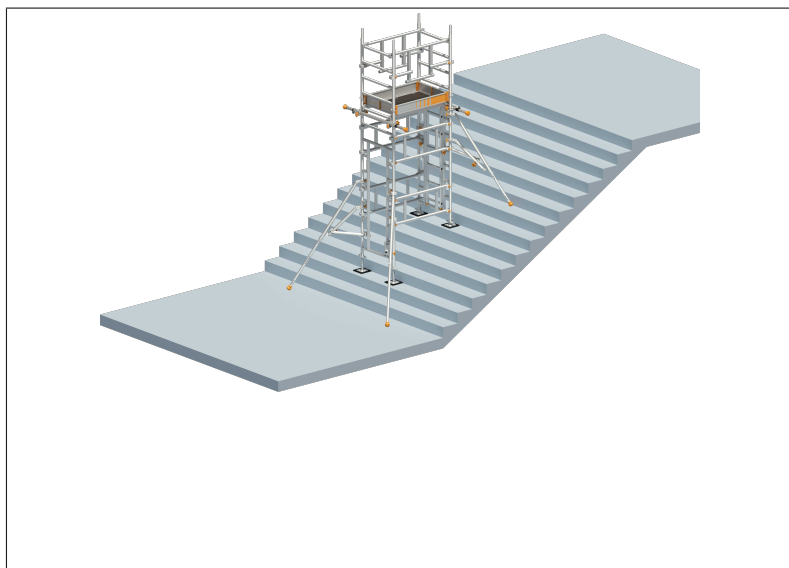

## SoloTower SAFETY PLUS mit Erweiterung-Set

Treppen-Kit für SoloTower-Fahrgerüst zum sicheren Einsatz des Gerüsts auf Treppenläufen

Art.-Nr.	1621.193
Feldlänge	1,13 m
Feldbreite	0,75 m
Arbeitshöhe	4,65 m
Standhöhe	2,65 m
Gerüsthöhe	3,88 m
Material	Aluminium
Klappbar	Nein
Verpackungsgrößen- gewicht	147,59 kg

Zertifikate / Siegel

Treppen-Kit für SoloTower-Fahrgerüst zum sicheren Einsatz des Gerüsts auf Treppenläufen

Art.-Nr.	1621.195
Feldlänge	1,13 m
Feldbreite	0,75 m
Arbeitshöhe	6,65 m
Standhöhe	4,65 m
Gerüsthöhe	5,88 m
Material	Aluminium
Klappbar	Nein
Verpackungsgrößen- gewicht	192,49 kg