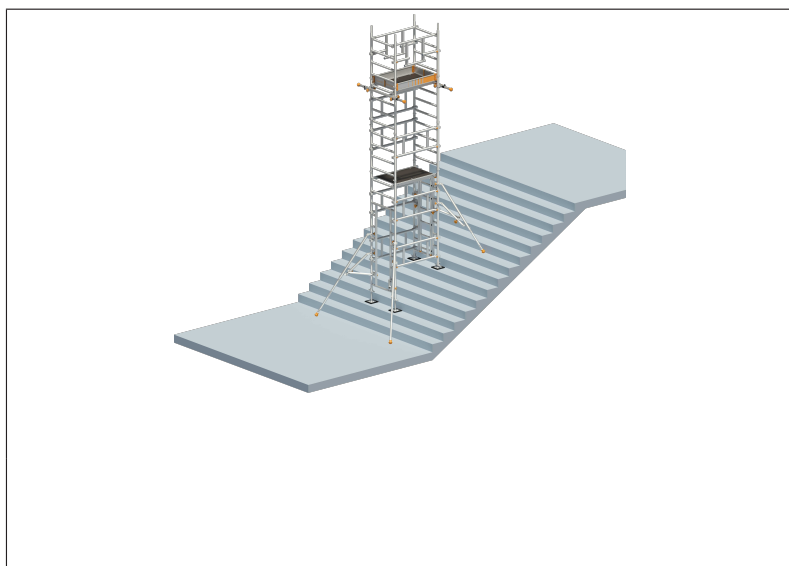

## SoloTower SAFETY PLUS mit Erweiterung-Set

Treppen-Kit für SoloTower-Fahrgerüst zum sicheren Einsatz des Gerüsts auf Treppenläufen

Art.-Nr.	1621.193
Feldlänge	1,13 m
Feldbreite	0,75 m
Arbeitshöhe	4,65 m
Standhöhe	2,65 m
Gerüsthöhe	3,88 m
Material	Aluminium
Klappbar	Nein
Verpackungsgrößen- gewicht	147,59 kg

Zertifikate / Siegel

Treppen-Kit für SoloTower-Fahrgerüst zum sicheren Einsatz des Gerüsts auf Treppenläufen

Art.-Nr.	1621.195
Feldlänge	1,13 m
Feldbreite	0,75 m
Arbeitshöhe	6,65 m
Standhöhe	4,65 m
Gerüsthöhe	5,88 m
Material	Aluminium
Klappbar	Nein
Verpackungsgrößen- gewicht	192,49 kg