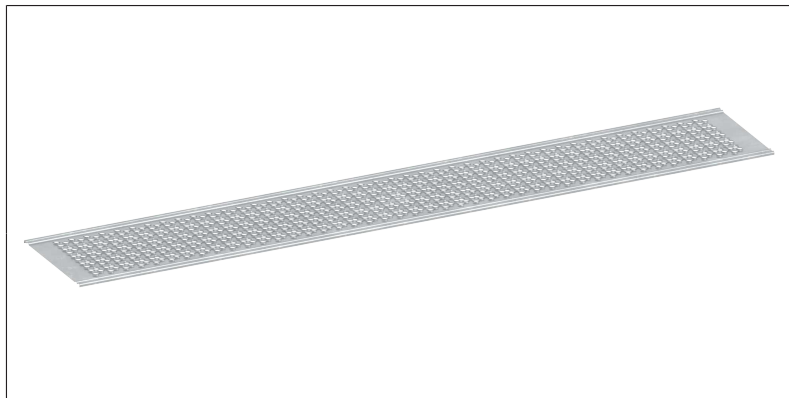

DATEN BLATT

Deckblech 320, Stahl, 0,32 m

für 0,73-m-Feldlänge

Art.-Nr.	3881.000
Feldlänge	0,73 m
Material	Stahl feuerverzinkt
Verpackungsgrößen- gewicht	2,6 kg

für 1,09-m-Feldlänge

Art.-Nr.	3881.001
Feldlänge	1,09 m
Material	Stahl feuerverzinkt
Verpackungsgrößen- gewicht	3,8 kg

für 1,57-m-Feldlänge

Art.-Nr.	3881.002
Feldlänge	1,57 m
Material	Stahl feuerverzinkt
Verpackungsgrößen- gewicht	4,2 kg

DATEN BLATT

Layher 

Mehr möglich. Das Gerüst System.

Erstellt: 17.06.2026

für 2,07-m-Feldlänge

Art.-Nr.	3881.003
Feldlänge	2,07 m
Material	Stahl feuerverzinkt
Verpackungsgrößengewicht	6,3 kg

für 2,57-m-Feldlänge

Art.-Nr.	3881.004
Feldlänge	2,57 m
Material	Stahl feuerverzinkt
Verpackungsgrößengewicht	8,5 kg

für 3,07-m-Feldlänge

Art.-Nr.	3881.005
Feldlänge	3,07 m
Material	Stahl feuerverzinkt
Verpackungsgrößengewicht	12 kg

Wilhelm Layher GmbH & Co KG

Ochsenbacher Straße 56
74363 Güglingen-Eibensbach
Deutschland