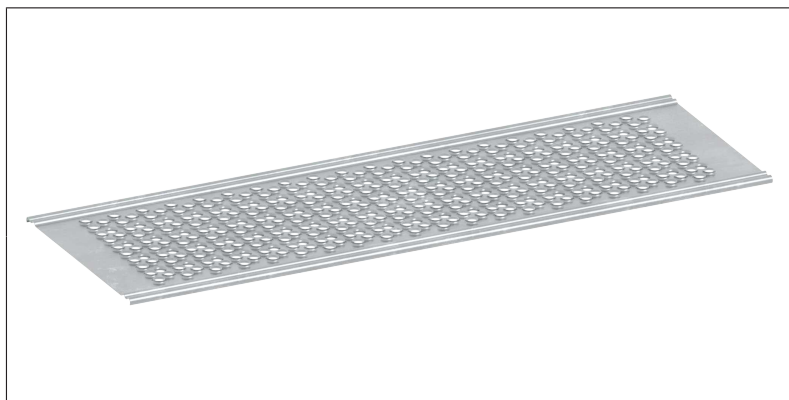

DATEN BLATT

Deckblech 320, Stahl, 0,32 m

für 0,73-m-Feldlänge

Art.-Nr.	3881.000
Feldlänge	0,73 m
Material	Stahl feuerverzinkt
Verpackungsgrößen- gewicht	2,6 kg

für 1,09-m-Feldlänge

Art.-Nr.	3881.001
Feldlänge	1,09 m
Material	Stahl feuerverzinkt
Verpackungsgrößen- gewicht	3,8 kg

für 1,57-m-Feldlänge

Art.-Nr.	3881.002
Feldlänge	1,57 m
Material	Stahl feuerverzinkt
Verpackungsgrößen- gewicht	4,2 kg

DATEN BLATT

Layher 

Mehr möglich. Das Gerüst System.

Erstellt: 17.06.2026

für 2,07-m-Feldlänge

Art.-Nr.	3881.003
Feldlänge	2,07 m
Material	Stahl feuerverzinkt
Verpackungsgrößengewicht	6,3 kg

für 2,57-m-Feldlänge

Art.-Nr.	3881.004
Feldlänge	2,57 m
Material	Stahl feuerverzinkt
Verpackungsgrößengewicht	8,5 kg

für 3,07-m-Feldlänge

Art.-Nr.	3881.005
Feldlänge	3,07 m
Material	Stahl feuerverzinkt
Verpackungsgrößengewicht	12 kg

Wilhelm Layher GmbH & Co KG

Ochsenbacher Straße 56
74363 Güglingen-Eibensbach
Deutschland