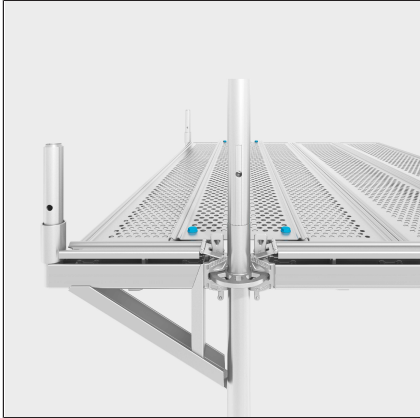

DATEN BLATT

Layher

Mehr möglich. Das Gerüst System.

Erstellt: 17.06.2026

Weitere Produktbilder

Wilhelm Layher GmbH & Co KG

Ochsenbacher Straße 56   Telefon (0 71 35) 70-0
74363 Güglingen-Eibensbach   E-Mail info@layher.com
Deutschland   www.layher.com

Alle Preise verstehen sich zzgl. gesetzl. MwSt.

Technische Änderungen vorbehalten. Bauteilgewichte unterliegen Schwankungen aufgrund von Toleranzen und können daher von den gemachten Angaben abweichen. Es gelten ausschließlich unsere derzeit gültigen Liefer-, Zahlungs-, Miet- und Reparaturbedingungen. Auf Anfrage schicken wir Ihnen diese gerne zu. Außerdem sind sie unter agb.layher.com abrufbar.