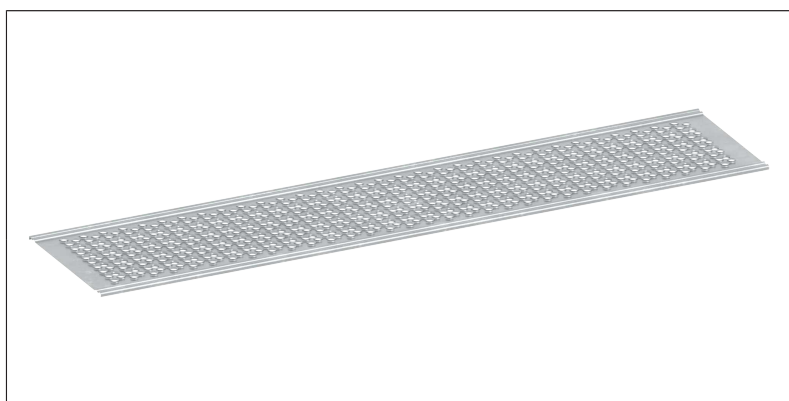

DATEN BLATT

Deckblech 320, Stahl, 0,32 m

für 0,73-m-Feldlänge

Art.-Nr.	3881.000
Feldlänge	0,73 m
Material	Stahl feuerverzinkt
Verpackungsgrößen- gewicht	2,6 kg

für 1,09-m-Feldlänge

Art.-Nr.	3881.001
Feldlänge	1,09 m
Material	Stahl feuerverzinkt
Verpackungsgrößen- gewicht	3,8 kg

für 1,57-m-Feldlänge

Art.-Nr.	3881.002
Feldlänge	1,57 m
Material	Stahl feuerverzinkt
Verpackungsgrößen- gewicht	4,2 kg

DATEN BLATT

Layher 

Mehr möglich. Das Gerüst System.

Erstellt: 17.06.2026

für 2,07-m-Feldlänge

Art.-Nr.	3881.003
Feldlänge	2,07 m
Material	Stahl feuerverzinkt
Verpackungsgrößengewicht	6,3 kg

für 2,57-m-Feldlänge

Art.-Nr.	3881.004
Feldlänge	2,57 m
Material	Stahl feuerverzinkt
Verpackungsgrößengewicht	8,5 kg

für 3,07-m-Feldlänge

Art.-Nr.	3881.005
Feldlänge	3,07 m
Material	Stahl feuerverzinkt
Verpackungsgrößengewicht	12 kg

Wilhelm Layher GmbH & Co KG

Ochsenbacher Straße 56
74363 Güglingen-Eibensbach
Deutschland