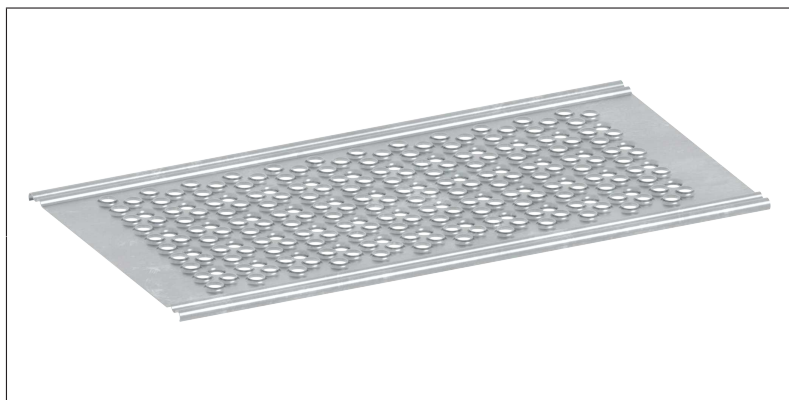

DATEN BLATT

Deckblech 320, Stahl, 0,32 m

für 0,73-m-Feldlänge

Art.-Nr.	3881.000
Feldlänge	0,73 m
Material	Stahl feuerverzinkt
Verpackungsgrößen- gewicht	2,6 kg

für 1,09-m-Feldlänge

Art.-Nr.	3881.001
Feldlänge	1,09 m
Material	Stahl feuerverzinkt
Verpackungsgrößen- gewicht	3,8 kg

für 1,57-m-Feldlänge

Art.-Nr.	3881.002
Feldlänge	1,57 m
Material	Stahl feuerverzinkt
Verpackungsgrößen- gewicht	4,2 kg

DATEN BLATT

Layher 

Mehr möglich. Das Gerüst System.

Erstellt: 17.06.2026

für 2,07-m-Feldlänge

Art.-Nr.	3881.003
Feldlänge	2,07 m
Material	Stahl feuerverzinkt
Verpackungsgrößengewicht	6,3 kg

für 2,57-m-Feldlänge

Art.-Nr.	3881.004
Feldlänge	2,57 m
Material	Stahl feuerverzinkt
Verpackungsgrößengewicht	8,5 kg

für 3,07-m-Feldlänge

Art.-Nr.	3881.005
Feldlänge	3,07 m
Material	Stahl feuerverzinkt
Verpackungsgrößengewicht	12 kg

Wilhelm Layher GmbH & Co KG

Ochsenbacher Straße 56
74363 Güglingen-Eibensbach
Deutschland