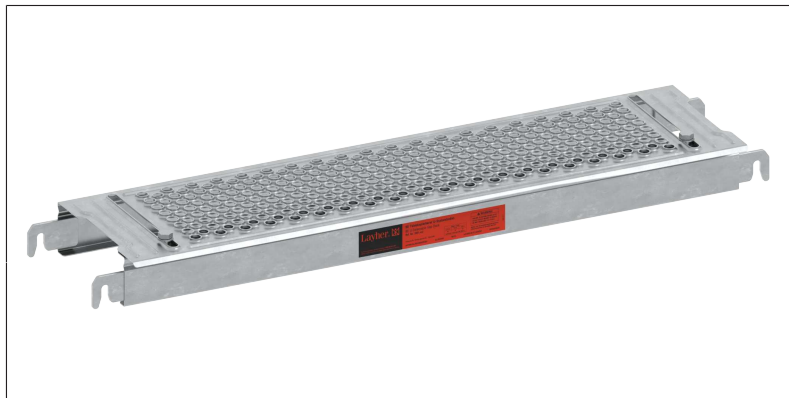

DATEN BLATT

Teleskopierbarer U-Systemboden

schließt Öffnungen zwischen 40 und 255 mm, stufenlos verstellbar

Art.-Nr.	3881.157
Feldlänge	1,57 m
Material	Stahl feuerverzinkt
Verpackungsgrößengewicht	11,4 kg

schließt Öffnungen zwischen 40 und 255 mm, stufenlos verstellbar

Art.-Nr.	3881.207
Feldlänge	2,07 m
Material	Stahl feuerverzinkt
Verpackungsgrößengewicht	14,9 kg

schließt Öffnungen zwischen 40 und 255 mm, stufenlos verstellbar

Art.-Nr.	3881.257
Feldlänge	2,57 m
Material	Stahl feuerverzinkt
Verpackungsgrößengewicht	18,6 kg

DATEN BLATT

Layher 

Mehr möglich. Das Gerüst System.

Erstellt: 17.06.2026

schließt Öffnungen zwischen 40 und 255 mm, stufenlos verstellbar

Art.-Nr.	3881.307
Feldlänge	3,07 m
Material	Stahl feuerverzinkt
Verpackungsgrößengewicht	22,3 kg

schließt Öffnungen zwischen 40 und 255 mm, stufenlos verstellbar

Art.-Nr.	3881.109
Feldlänge	1,09 m
Material	Stahl feuerverzinkt
Verpackungsgrößengewicht	7,8 kg