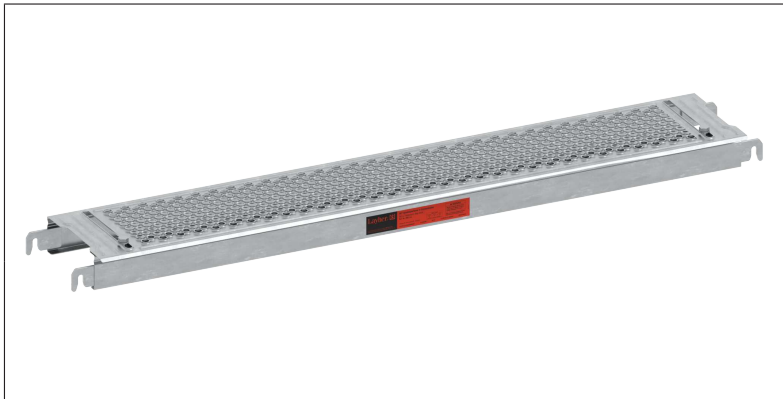

DATEN BLATT

Teleskopierbarer U-Systemboden

schließt Öffnungen zwischen 40 und 255 mm, stufenlos verstellbar

Art.-Nr.	3881.157
Feldlänge	1,57 m
Material	Stahl feuerverzinkt
Verpackungsgrößengewicht	11,4 kg

schließt Öffnungen zwischen 40 und 255 mm, stufenlos verstellbar

Art.-Nr.	3881.207
Feldlänge	2,07 m
Material	Stahl feuerverzinkt
Verpackungsgrößengewicht	14,9 kg

schließt Öffnungen zwischen 40 und 255 mm, stufenlos verstellbar

Art.-Nr.	3881.257
Feldlänge	2,57 m
Material	Stahl feuerverzinkt
Verpackungsgrößengewicht	18,6 kg

DATEN BLATT

Layher 

Mehr möglich. Das Gerüst System.

Erstellt: 17.06.2026

schließt Öffnungen zwischen 40 und 255 mm, stufenlos verstellbar

Art.-Nr.	3881.307
Feldlänge	3,07 m
Material	Stahl feuerverzinkt
Verpackungsgrößengewicht	22,3 kg

schließt Öffnungen zwischen 40 und 255 mm, stufenlos verstellbar

Art.-Nr.	3881.109
Feldlänge	1,09 m
Material	Stahl feuerverzinkt
Verpackungsgrößengewicht	7,8 kg