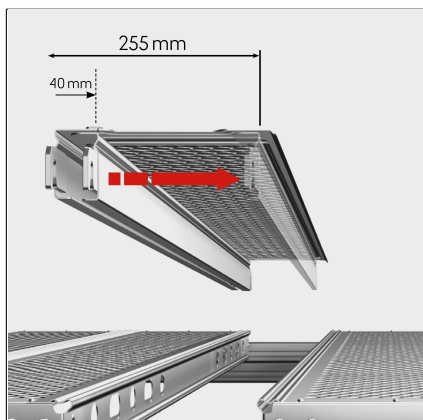

Weitere Produktbilder

Wilhelm Layher GmbH & Co KG

Ochsenbacher Straße 56
74363 Göglingen-Eibensbach
Deutschland

Telefon (0 71 35) 70-0
E-Mail info@layher.com
www.layher.com

Alle Preise verstehen sich zzgl. gesetzl. MwSt.
Technische Änderungen vorbehalten. Bauteilgewichte unterliegen Schwankungen aufgrund von Toleranzen und können daher von den gemachten Angaben abweichen. Es gelten ausschließlich unsere derzeit gültigen Liefer-, Zahlungs-, Miet- und Reparaturbedingungen. Auf Anfrage schicken wir Ihnen diese gerne zu. Außerdem sind sie unter agb.layher.com abrufbar.