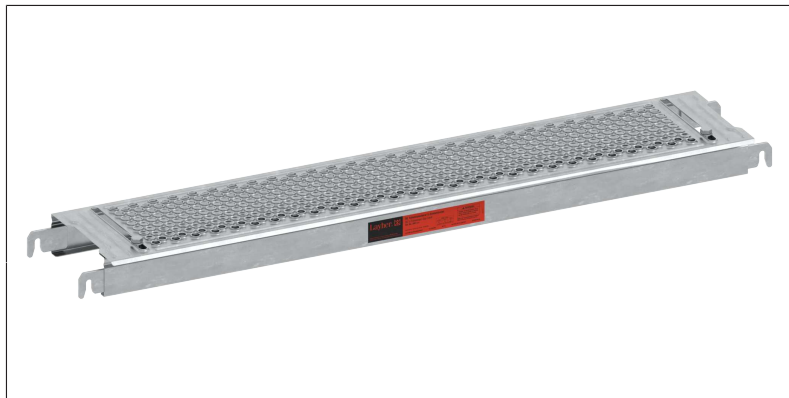

DATEN BLATT

Teleskopierbarer U-Systemboden

schließt Öffnungen zwischen 40 und 255 mm, stufenlos verstellbar

Art.-Nr.	3881.157
Feldlänge	1,57 m
Material	Stahl feuerverzinkt
Verpackungsgrößengewicht	11,4 kg

schließt Öffnungen zwischen 40 und 255 mm, stufenlos verstellbar

Art.-Nr.	3881.207
Feldlänge	2,07 m
Material	Stahl feuerverzinkt
Verpackungsgrößengewicht	14,9 kg

schließt Öffnungen zwischen 40 und 255 mm, stufenlos verstellbar

Art.-Nr.	3881.257
Feldlänge	2,57 m
Material	Stahl feuerverzinkt
Verpackungsgrößengewicht	18,6 kg

DATEN BLATT

Layher 

Mehr möglich. Das Gerüst System.

Erstellt: 17.06.2026

schließt Öffnungen zwischen 40 und 255 mm, stufenlos verstellbar

Art.-Nr.	3881.307
Feldlänge	3,07 m
Material	Stahl feuerverzinkt
Verpackungsgrößengewicht	22,3 kg

schließt Öffnungen zwischen 40 und 255 mm, stufenlos verstellbar

Art.-Nr.	3881.109
Feldlänge	1,09 m
Material	Stahl feuerverzinkt
Verpackungsgrößengewicht	7,8 kg