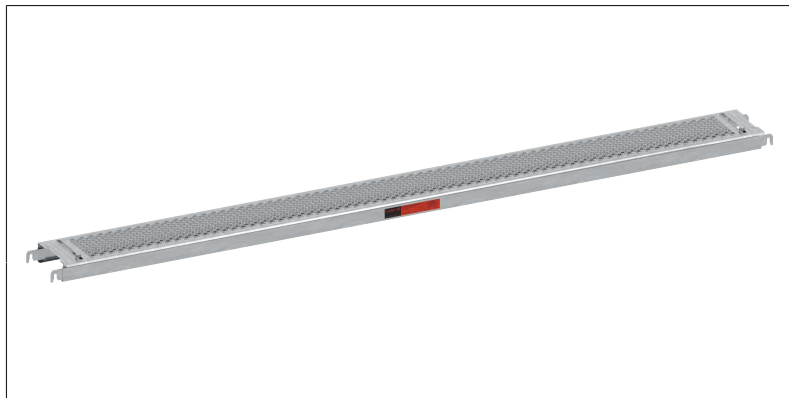

DATEN BLATT

Teleskopierbarer U-Systemboden

schließt Öffnungen zwischen 40 und 255 mm, stufenlos verstellbar

Art.-Nr.	3881.157
Feldlänge	1,57 m
Material	Stahl feuerverzinkt
Verpackungsgrößengewicht	11,4 kg

schließt Öffnungen zwischen 40 und 255 mm, stufenlos verstellbar

Art.-Nr.	3881.207
Feldlänge	2,07 m
Material	Stahl feuerverzinkt
Verpackungsgrößengewicht	14,9 kg

schließt Öffnungen zwischen 40 und 255 mm, stufenlos verstellbar

Art.-Nr.	3881.257
Feldlänge	2,57 m
Material	Stahl feuerverzinkt
Verpackungsgrößengewicht	18,6 kg

DATEN BLATT

Layher 

Mehr möglich. Das Gerüst System.

Erstellt: 17.06.2026

schließt Öffnungen zwischen 40 und 255 mm, stufenlos verstellbar

Art.-Nr.	3881.307
Feldlänge	3,07 m
Material	Stahl feuerverzinkt
Verpackungsgrößengewicht	22,3 kg

schließt Öffnungen zwischen 40 und 255 mm, stufenlos verstellbar

Art.-Nr.	3881.109
Feldlänge	1,09 m
Material	Stahl feuerverzinkt
Verpackungsgrößengewicht	7,8 kg