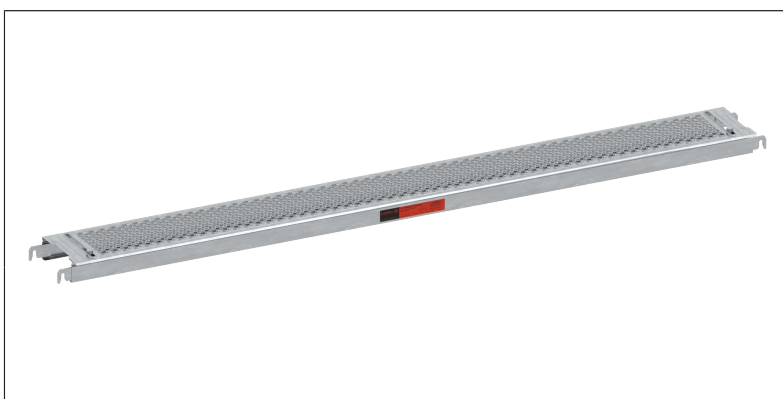

DATEN BLATT

Teleskopierbarer U-Systemboden

schließt Öffnungen zwischen 40 und 255 mm, stufenlos verstellbar

Art.-Nr.	3881.157
Feldlänge	1,57 m
Material	Stahl feuerverzinkt
Verpackungsgrößengewicht	11,4 kg

schließt Öffnungen zwischen 40 und 255 mm, stufenlos verstellbar

Art.-Nr.	3881.207
Feldlänge	2,07 m
Material	Stahl feuerverzinkt
Verpackungsgrößengewicht	14,9 kg

schließt Öffnungen zwischen 40 und 255 mm, stufenlos verstellbar

Art.-Nr.	3881.257
Feldlänge	2,57 m
Material	Stahl feuerverzinkt
Verpackungsgrößengewicht	18,6 kg

DATEN BLATT

Layher 

Mehr möglich. Das Gerüst System.

Erstellt: 17.06.2026

schließt Öffnungen zwischen 40 und 255 mm, stufenlos verstellbar

Art.-Nr.	3881.307
Feldlänge	3,07 m
Material	Stahl feuerverzinkt
Verpackungsgrößengewicht	22,3 kg

schließt Öffnungen zwischen 40 und 255 mm, stufenlos verstellbar

Art.-Nr.	3881.109
Feldlänge	1,09 m
Material	Stahl feuerverzinkt
Verpackungsgrößengewicht	7,8 kg