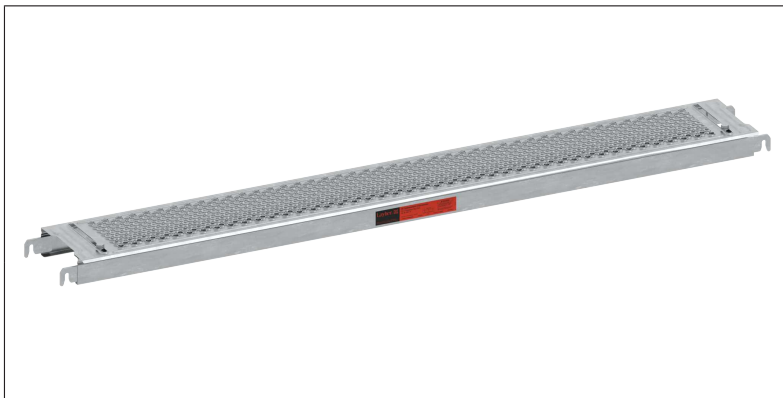

DATEN BLATT

Teleskopierbarer U-Systemboden

schließt Öffnungen zwischen 40 und 255 mm, stufenlos verstellbar

Art.-Nr.	3881.157
Feldlänge	1,57 m
Material	Stahl feuerverzinkt
Verpackungsgrößengewicht	11,4 kg

schließt Öffnungen zwischen 40 und 255 mm, stufenlos verstellbar

Art.-Nr.	3881.207
Feldlänge	2,07 m
Material	Stahl feuerverzinkt
Verpackungsgrößengewicht	14,9 kg

schließt Öffnungen zwischen 40 und 255 mm, stufenlos verstellbar

Art.-Nr.	3881.257
Feldlänge	2,57 m
Material	Stahl feuerverzinkt
Verpackungsgrößengewicht	18,6 kg

DATEN BLATT

Layher 

Mehr möglich. Das Gerüst System.

Erstellt: 17.06.2026

schließt Öffnungen zwischen 40 und 255 mm, stufenlos verstellbar

Art.-Nr.	3881.307
Feldlänge	3,07 m
Material	Stahl feuerverzinkt
Verpackungsgrößengewicht	22,3 kg

schließt Öffnungen zwischen 40 und 255 mm, stufenlos verstellbar

Art.-Nr.	3881.109
Feldlänge	1,09 m
Material	Stahl feuerverzinkt
Verpackungsgrößengewicht	7,8 kg