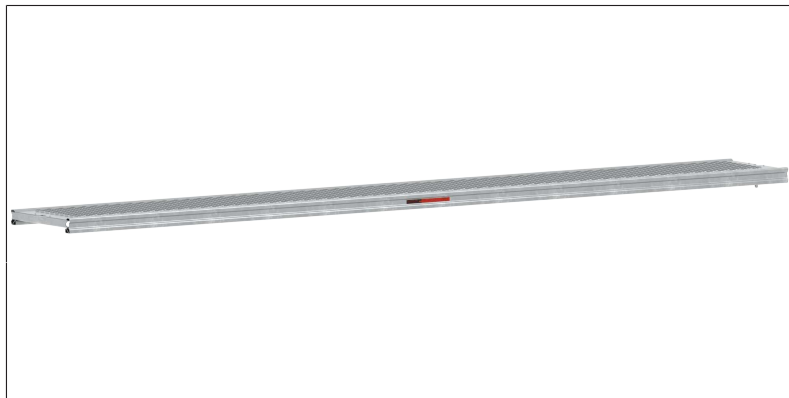

DATEN BLATT

Layher 

Mehr möglich. Das Gerüst System.

Erstellt: 17.06.2026

4,5 cm hoch, 0,30 m, systemfrei, komplett aus feuerverzinktem Stahlblech

Art.-Nr.	3880.202
Feldlänge	1,8 m
Material	Stahl feuerverzinkt
Verpackungsgrößengewicht	12,4 kg