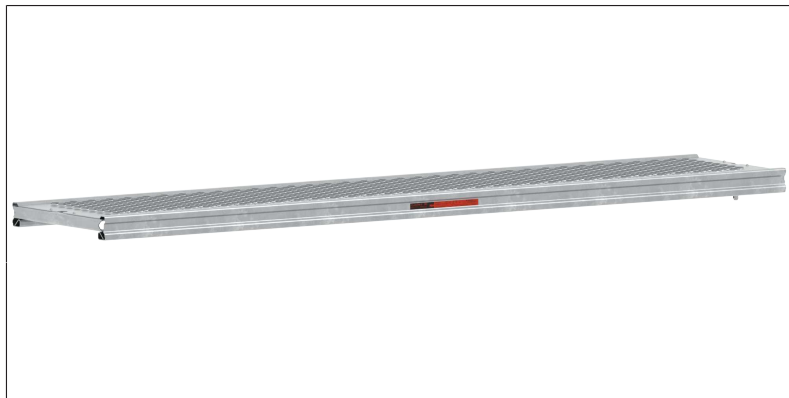

DATEN BLATT

Stahlbohle

4,5 cm hoch, 0,30 m, systemfrei, komplett aus feuerverzinktem Stahlblech

Art.-Nr.	3880.100
Feldlänge	0,8 m
Material	Stahl feuerverzinkt
Verpackungsgrößen- gewicht	6,3 kg

4,5 cm hoch, 0,30 m, systemfrei, komplett aus feuerverzinktem Stahlblech

DATEN BLATT

Layher 

Mehr möglich. Das Gerüst System.

Erstellt: 17.06.2026

4,5 cm hoch, 0,30 m, systemfrei, komplett aus feuerverzinktem Stahlblech

Art.-Nr.	3880.250
Feldlänge	2,3 m
Material	Stahl feuerverzinkt
Verpackungsgrößengewicht	15,3 kg

4,5 cm hoch, 0,30 m, systemfrei, komplett aus feuerverzinktem Stahlblech

Art.-Nr.	3880.101
Feldlänge	0,8 m
Material	Stahl feuerverzinkt
Verpackungsgrößengewicht	6,3 kg

4,5 cm hoch, 0,30 m, systemfrei, komplett aus feuerverzinktem Stahlblech

DATEN BLATT

Layher 

Mehr möglich. Das Gerüst System.

Erstellt: 17.06.2026

4,5 cm hoch, 0,30 m, systemfrei, komplett aus feuerverzinktem Stahlblech

Art.-Nr.	3880.151
Feldlänge	1,3 m
Material	Stahl feuerverzinkt
Verpackungsgrößengewicht	9,3 kg