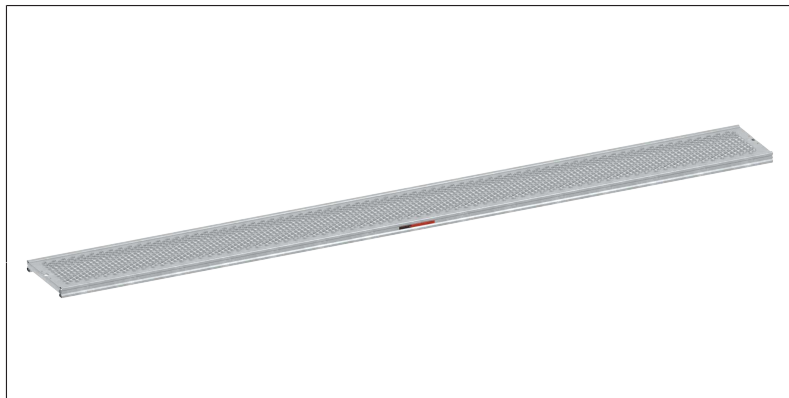

DATEN BLATT

Layher

Mehr möglich. Das Gerüst System.

Erstellt: 17.06.2026

4,5 cm hoch, 0,30 m, systemfrei, komplett aus feuerverzinktem Stahlblech

Art.-Nr.	3880.300
Feldlänge	2,8 m
Material	Stahl feuerverzinkt
Verpackungsgrößengewicht	18,3 kg