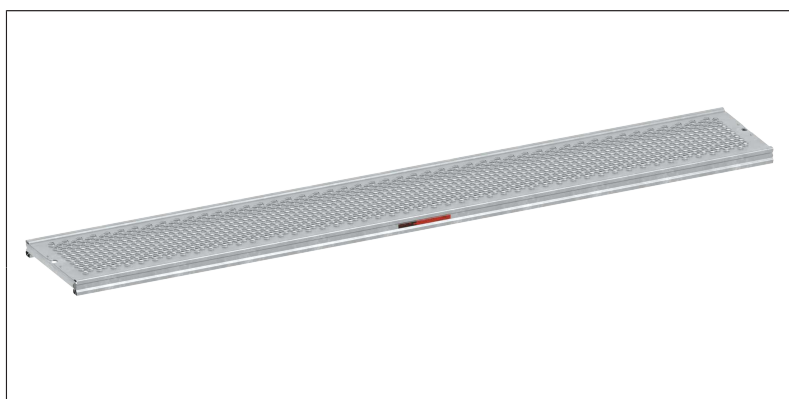

DATEN BLATT

Stahlbohle

4,5 cm hoch, 0,30 m, systemfrei, komplett aus feuerverzinktem Stahlblech

Art.-Nr.	3880.100
Feldlänge	0,8 m
Material	Stahl feuerverzinkt
Verpackungsgrößen- gewicht	6,3 kg

4,5 cm hoch, 0,30 m, systemfrei, komplett aus feuerverzinktem Stahlblech

Art.-Nr.	3880.150
Feldlänge	1,3 m
Material	Stahl feuerverzinkt
Verpackungsgrößen- gewicht	9,3 kg

4,5 cm hoch, 0,30 m, systemfrei, komplett aus feuerverzinktem Stahlblech

Art.-Nr.	3880.200
Feldlänge	1,8 m
Material	Stahl feuerverzinkt
Verpackungsgrößen- gewicht	12,3 kg

DATEN BLATT

Layher 

Mehr möglich. Das Gerüst System.

Erstellt: 17.06.2026

4,5 cm hoch, 0,30 m, systemfrei, komplett aus feuerverzinktem Stahlblech

Art.-Nr.	3880.250
Feldlänge	2,3 m
Material	Stahl feuerverzinkt
Verpackungsgrößengewicht	15,3 kg

4,5 cm hoch, 0,30 m, systemfrei, komplett aus feuerverzinktem Stahlblech

Art.-Nr.	3880.101
Feldlänge	0,8 m
Material	Stahl feuerverzinkt
Verpackungsgrößengewicht	6,3 kg

4,5 cm hoch, 0,30 m, systemfrei, komplett aus feuerverzinktem Stahlblech