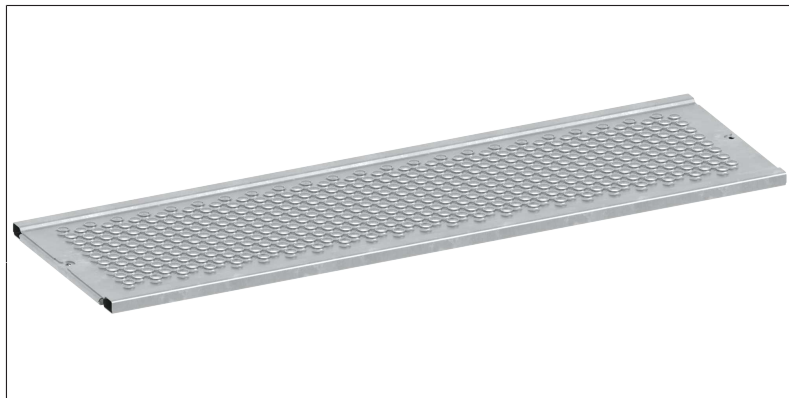

DATEN BLATT

Layher 

Mehr möglich. Das Gerüst System.

Erstellt: 17.06.2026

4,5 cm hoch, 0,30 m, systemfrei, komplett aus feuerverzinktem Stahlblech

Art.-Nr.	3880.300
Feldlänge	2,8 m
Material	Stahl feuerverzinkt
Verpackungsgrößengewicht	18,3 kg