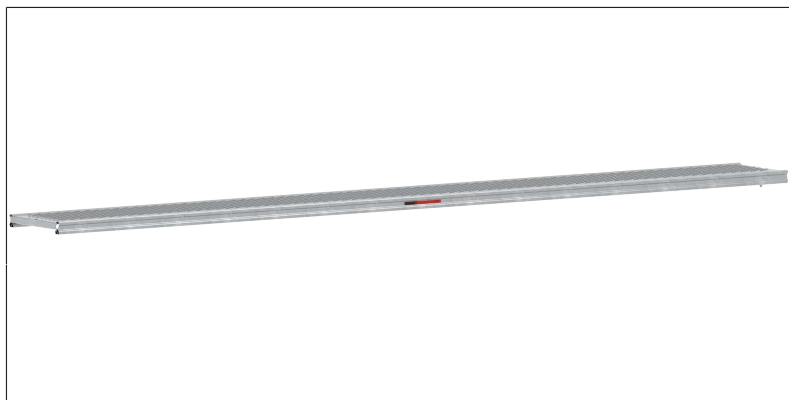

4,5 cm hoch, 0,30 m, systemfrei, komplett aus feuerverzinktem Stahlblech

Art.-Nr.	3880.301
Feldlänge	2,8 m
Material	Stahl feuerverzinkt
Verpackungsgrößengewicht	18,5 kg

Wilhelm Layher GmbH & Co KG

Ochsenbacher Straße 56
74363 Güglingen-Eibensbach
Deutschland

Telefon (0 71 35) 70-0
E-Mail info@layher.com
www.layher.com

Alle Preise verstehen sich zzgl. gesetzl. MwSt.
Technische Änderungen vorbehalten. Bauteilgewichte unterliegen Schwankungen aufgrund von Toleranzen und können daher von den gemachten Angaben abweichen. Es gelten ausschließlich unsere derzeit gültigen Liefer-, Zahlungs-, Miet- und Reparaturbedingungen. Auf Anfrage schicken wir Ihnen diese gerne zu. Außerdem sind sie unter agb.layher.com abrufbar.