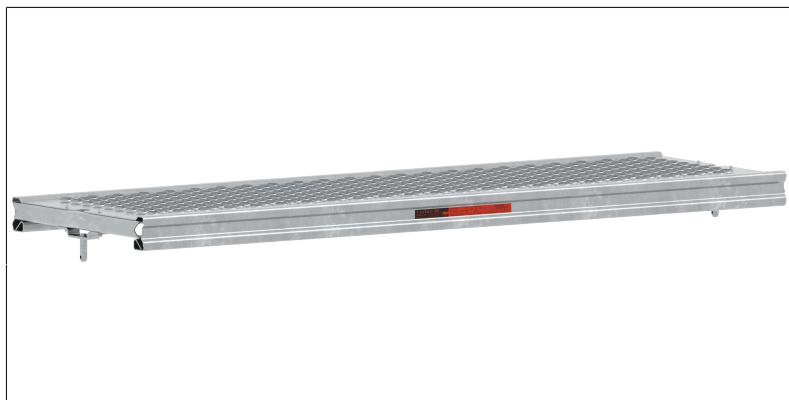

DATEN BLATT

Stahlbohle

4,5 cm hoch, 0,30 m, systemfrei, komplett aus feuerverzinktem Stahlblech

Art.-Nr.	3880.100
Feldlänge	0,8 m
Material	Stahl feuerverzinkt
Verpackungsgrößen- gewicht	6,3 kg

4,5 cm hoch, 0,30 m, systemfrei, komplett aus feuerverzinktem Stahlblech

Art.-Nr.	3880.150
Feldlänge	1,3 m
Material	Stahl feuerverzinkt
Verpackungsgrößen- gewicht	9,3 kg

4,5 cm hoch, 0,30 m, systemfrei, komplett aus feuerverzinktem Stahlblech

Art.-Nr.	3880.200
Feldlänge	1,8 m
Material	Stahl feuerverzinkt
Verpackungsgrößen- gewicht	12,3 kg

DATEN BLATT

Layher 

Mehr möglich. Das Gerüst System.

Erstellt: 17.06.2026

4,5 cm hoch, 0,30 m, systemfrei, komplett aus feuerverzinktem Stahlblech

Art.-Nr.	3880.250
Feldlänge	2,3 m
Material	Stahl feuerverzinkt
Verpackungsgrößengewicht	15,3 kg

4,5 cm hoch, 0,30 m, systemfrei, komplett aus feuerverzinktem Stahlblech

Art.-Nr.	3880.101
Feldlänge	0,8 m
Material	Stahl feuerverzinkt
Verpackungsgrößengewicht	6,3 kg

4,5 cm hoch, 0,30 m, systemfrei, komplett aus feuerverzinktem Stahlblech