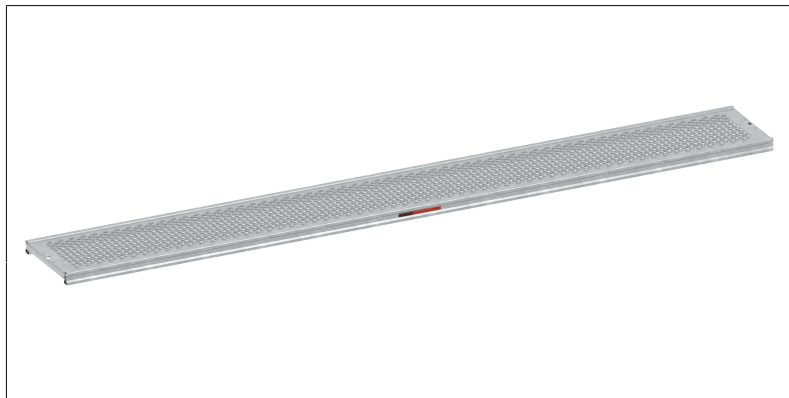

DATEN BLATT

Stahlbohle

4,5 cm hoch, 0,30 m, systemfrei, komplett aus feuerverzinktem Stahlblech

Art.-Nr.	3880.100
Feldlänge	0,8 m
Material	Stahl feuerverzinkt
Verpackungsgrößen- gewicht	6,3 kg

4,5 cm hoch, 0,30 m, systemfrei, komplett aus feuerverzinktem Stahlblech

Art.-Nr.	3880.150
Feldlänge	1,3 m
Material	Stahl feuerverzinkt
Verpackungsgrößen- gewicht	9,3 kg

4,5 cm hoch, 0,30 m, systemfrei, komplett aus feuerverzinktem Stahlblech

Art.-Nr.	3880.200
Feldlänge	1,8 m
Material	Stahl feuerverzinkt
Verpackungsgrößen- gewicht	12,3 kg

DATEN BLATT

Layher 

Mehr möglich. Das Gerüst System.

Erstellt: 17.06.2026

4,5 cm hoch, 0,30 m, systemfrei, komplett aus feuerverzinktem Stahlblech

Art.-Nr.	3880.250
Feldlänge	2,3 m
Material	Stahl feuerverzinkt
Verpackungsgrößengewicht	15,3 kg

4,5 cm hoch, 0,30 m, systemfrei, komplett aus feuerverzinktem Stahlblech

Art.-Nr.	3880.101
Feldlänge	0,8 m
Material	Stahl feuerverzinkt
Verpackungsgrößengewicht	6,3 kg

4,5 cm hoch, 0,30 m, systemfrei, komplett aus feuerverzinktem Stahlblech