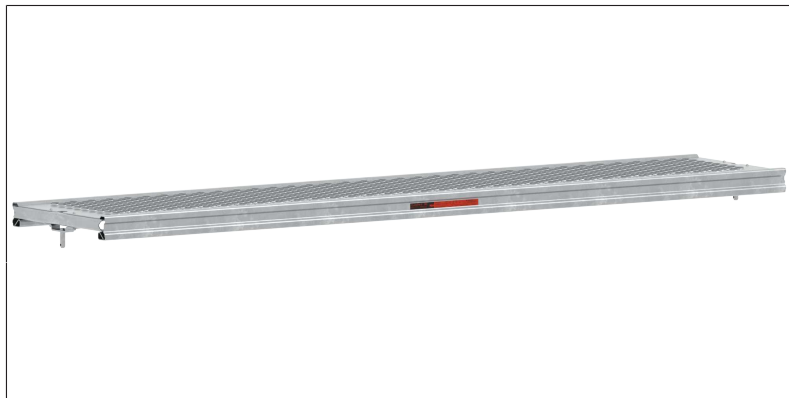

DATEN BLATT

Layher 

Mehr möglich. Das Gerüst System.

Erstellt: 17.06.2026

4,5 cm hoch, 0,30 m, systemfrei, komplett aus feuerverzinktem Stahlblech

Art.-Nr.	3880.250
Feldlänge	2,3 m
Material	Stahl feuerverzinkt
Verpackungsgrößengewicht	15,3 kg

4,5 cm hoch, 0,30 m, systemfrei, komplett aus feuerverzinktem Stahlblech

Art.-Nr.	3880.101
Feldlänge	0,8 m
Material	Stahl feuerverzinkt
Verpackungsgrößengewicht	6,3 kg

4,5 cm hoch, 0,30 m, systemfrei, komplett aus feuerverzinktem Stahlblech

DATEN BLATT

Layher 

Mehr möglich. Das Gerüst System.

Erstellt: 17.06.2026

4,5 cm hoch, 0,30 m, systemfrei, komplett aus feuerverzinktem Stahlblech

Art.-Nr.	3880.151
Feldlänge	1,3 m
Material	Stahl feuerverzinkt
Verpackungsgrößengewicht	9,3 kg

4,5 cm hoch, 0,30 m, systemfrei, komplett aus feuerverzinktem Stahlblech

Art.-Nr.	3880.152
Feldlänge	1,3 m
Material	Stahl feuerverzinkt
Verpackungsgrößengewicht	9,4 kg

4,5 cm hoch, 0,30 m, systemfrei, komplett aus feuerverzinktem Stahlblech