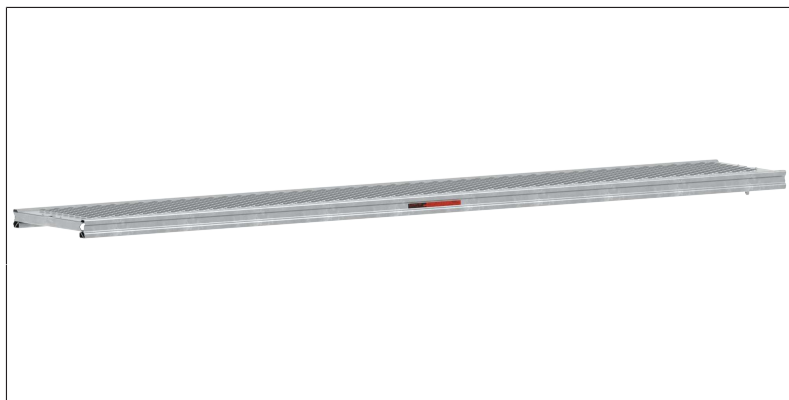

DATEN BLATT

Layher 

Mehr möglich. Das Gerüst System.

Erstellt: 17.06.2026

4,5 cm hoch, 0,30 m, systemfrei, komplett aus feuerverzinktem Stahlblech

Art.-Nr.	3880.250
Feldlänge	2,3 m
Material	Stahl feuerverzinkt
Verpackungsgrößengewicht	15,3 kg

4,5 cm hoch, 0,30 m, systemfrei, komplett aus feuerverzinktem Stahlblech

Art.-Nr.	3880.101
Feldlänge	0,8 m
Material	Stahl feuerverzinkt
Verpackungsgrößengewicht	6,3 kg

4,5 cm hoch, 0,30 m, systemfrei, komplett aus feuerverzinktem Stahlblech

DATEN BLATT

Layher 

Mehr möglich. Das Gerüst System.

Erstellt: 17.06.2026

4,5 cm hoch, 0,30 m, systemfrei, komplett aus feuerverzinktem Stahlblech

Art.-Nr.	3880.151
Feldlänge	1,3 m
Material	Stahl feuerverzinkt
Verpackungsgrößengewicht	9,3 kg

4,5 cm hoch, 0,30 m, systemfrei, komplett aus feuerverzinktem Stahlblech

Art.-Nr.	3880.152
Feldlänge	1,3 m
Material	Stahl feuerverzinkt
Verpackungsgrößengewicht	9,4 kg

4,5 cm hoch, 0,30 m, systemfrei, komplett aus feuerverzinktem Stahlblech