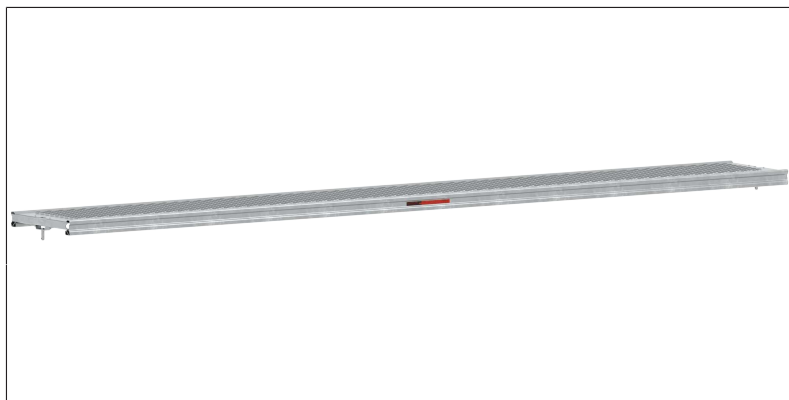

4,5 cm hoch, 0,30 m, systemfrei, komplett aus feuerverzinktem Stahlblech

Art.-Nr.	3880.252
Feldlänge	2,3 m
Material	Stahl feuerverzinkt
Verpackungsgrößengewicht	15,4 kg

Wilhelm Layher GmbH & Co KG

Ochsenbacher Straße 56
74363 Güglingen-Eibensbach
Deutschland

Telefon (0 71 35) 70-0
E-Mail info@layher.com
www.layher.com

Alle Preise verstehen sich zzgl. gesetzl. MwSt.
Technische Änderungen vorbehalten. Bauteilgewichte unterliegen Schwankungen aufgrund von Toleranzen und können daher von den gemachten Angaben abweichen. Es gelten ausschließlich unsere derzeit gültigen Liefer-, Zahlungs-, Miet- und Reparaturbedingungen. Auf Anfrage schicken wir Ihnen diese gerne zu. Außerdem sind sie unter agb.layher.com abrufbar.