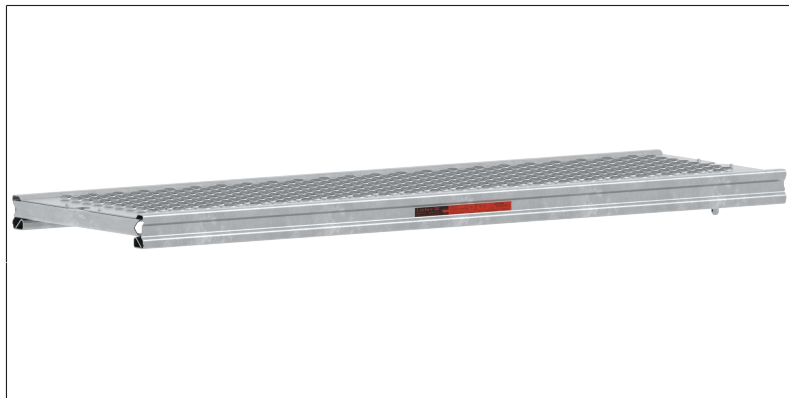

DATEN BLATT

Stahlbohle

4,5 cm hoch, 0,30 m, systemfrei, komplett aus feuerverzinktem Stahlblech

Art.-Nr.	3880.100
Feldlänge	0,8 m
Material	Stahl feuerverzinkt
Verpackungsgrößen- gewicht	6,3 kg

4,5 cm hoch, 0,30 m, systemfrei, komplett aus feuerverzinktem Stahlblech

Art.-Nr.	3880.150
Feldlänge	1,3 m
Material	Stahl feuerverzinkt
Verpackungsgrößen- gewicht	9,3 kg

4,5 cm hoch, 0,30 m, systemfrei, komplett aus feuerverzinktem Stahlblech

Art.-Nr.	3880.200
Feldlänge	1,8 m
Material	Stahl feuerverzinkt
Verpackungsgrößen- gewicht	12,3 kg

DATEN BLATT

Layher 

Mehr möglich. Das Gerüst System.

Erstellt: 17.06.2026

4,5 cm hoch, 0,30 m, systemfrei, komplett aus feuerverzinktem Stahlblech

Art.-Nr.	3880.250
Feldlänge	2,3 m
Material	Stahl feuerverzinkt
Verpackungsgrößengewicht	15,3 kg

4,5 cm hoch, 0,30 m, systemfrei, komplett aus feuerverzinktem Stahlblech

Art.-Nr.	3880.101
Feldlänge	0,8 m
Material	Stahl feuerverzinkt
Verpackungsgrößengewicht	6,3 kg

4,5 cm hoch, 0,30 m, systemfrei, komplett aus feuerverzinktem Stahlblech