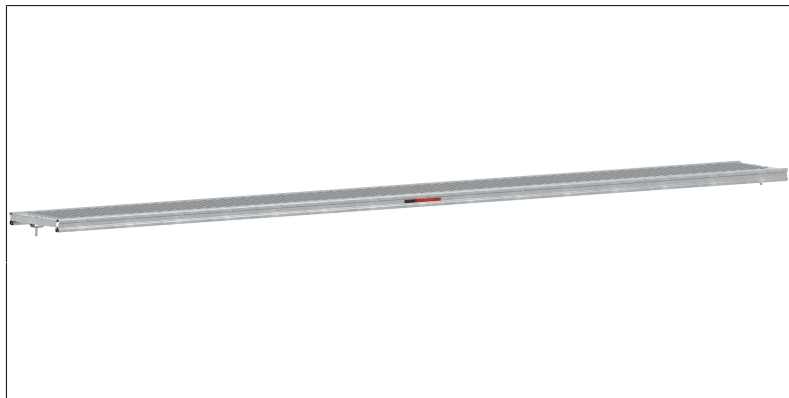

DATEN BLATT

Layher

Mehr möglich. Das Gerüst System.

Erstellt: 17.06.2026

4,5 cm hoch, 0,30 m, systemfrei, komplett aus feuerverzinktem Stahlblech

Art.-Nr.	3880.302
Feldlänge	2,8 m
Material	Stahl feuerverzinkt
Verpackungsgrößengewicht	18,6 kg