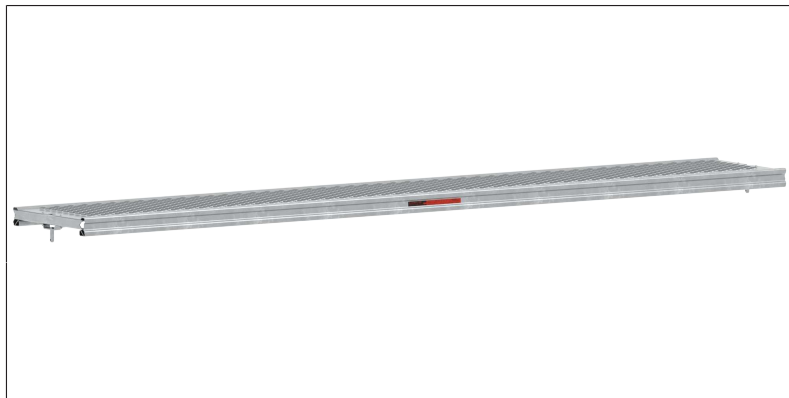

DATEN BLATT

Layher

Mehr möglich. Das Gerüst System.

Erstellt: 17.06.2026

4,5 cm hoch, 0,30 m, systemfrei, komplett aus feuerverzinktem Stahlblech

Art.-Nr.	3880.202
Feldlänge	1,8 m
Material	Stahl feuerverzinkt
Verpackungsgrößengewicht	12,4 kg