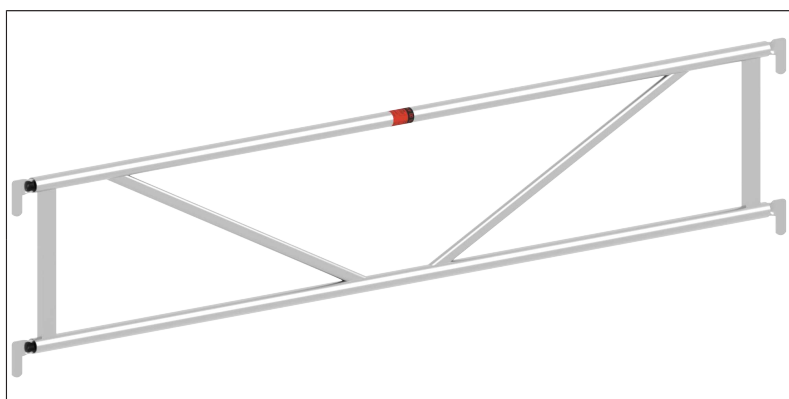

DATEN BLATT

Doppelgeländer

Aluminium

Art.-Nr.	1732.157
Feldlänge	1,57 m
Material	Stahl feuerverzinkt
Verpackungsgrößen- gewicht	3,5 kg

Aluminium

Art.-Nr.	1732.207
Feldlänge	2,07 m
Material	Stahl feuerverzinkt
Verpackungsgrößen- gewicht	4,6 kg

Aluminium

Art.-Nr.	1732.257
Feldlänge	2,57 m
Material	Stahl feuerverzinkt
Verpackungsgrößen- gewicht	5,8 kg

DATEN BLATT

Layher 

Mehr möglich. Das Gerüst System.

Erstellt: 17.06.2026

Aluminium

Art.-Nr.	1732.307
Feldlänge	3,07 m
Material	Stahl feuerverzinkt
Verpackungsgrößen- gewicht	6,7 kg