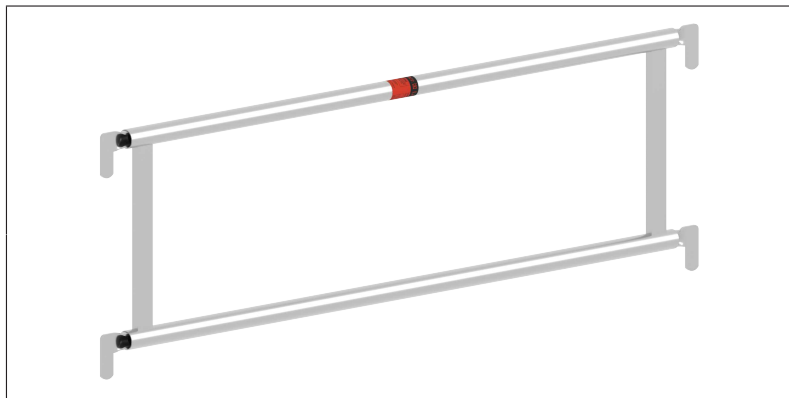

DATEN BLATT

Doppelgeländer

Aluminium

Art.-Nr.	1732.157
Feldlänge	1,57 m
Material	Stahl feuerverzinkt
Verpackungsgrößen- gewicht	3,5 kg

Aluminium

Art.-Nr.	1732.207
Feldlänge	2,07 m
Material	Stahl feuerverzinkt
Verpackungsgrößen- gewicht	4,6 kg

Aluminium

Art.-Nr.	1732.257
Feldlänge	2,57 m
Material	Stahl feuerverzinkt
Verpackungsgrößen- gewicht	5,8 kg

DATEN BLATT

Layher 

Mehr möglich. Das Gerüst System.

Erstellt: 17.06.2026

Aluminium

Art.-Nr.	1732.307
Feldlänge	3,07 m
Material	Stahl feuerverzinkt
Verpackungsgrößen- gewicht	6,7 kg