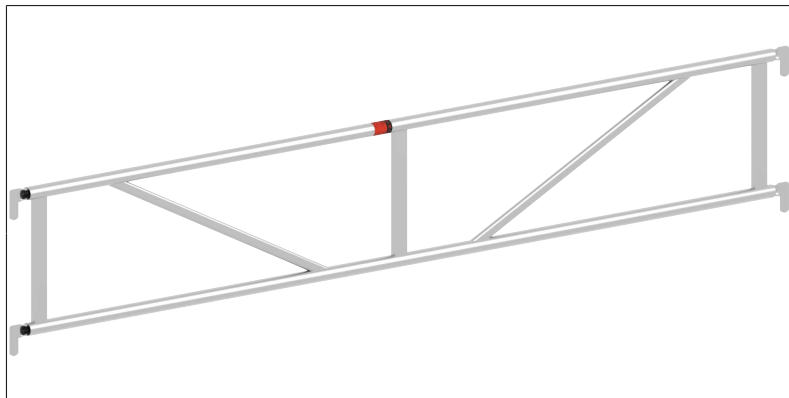

DATEN BLATT

Doppelgeländer

Aluminium

Art.-Nr.	1732.157
Feldlänge	1,57 m
Material	Stahl feuerverzinkt
Verpackungsgrößen- gewicht	3,5 kg

Aluminium

Art.-Nr.	1732.207
Feldlänge	2,07 m
Material	Stahl feuerverzinkt
Verpackungsgrößen- gewicht	4,6 kg

Aluminium

Art.-Nr.	1732.257
Feldlänge	2,57 m
Material	Stahl feuerverzinkt
Verpackungsgrößen- gewicht	5,8 kg

DATEN BLATT

Layher 

Mehr möglich. Das Gerüst System.

Erstellt: 17.06.2026

Aluminium

Art.-Nr.	1732.307
Feldlänge	3,07 m
Material	Stahl feuerverzinkt
Verpackungsgrößen- gewicht	6,7 kg