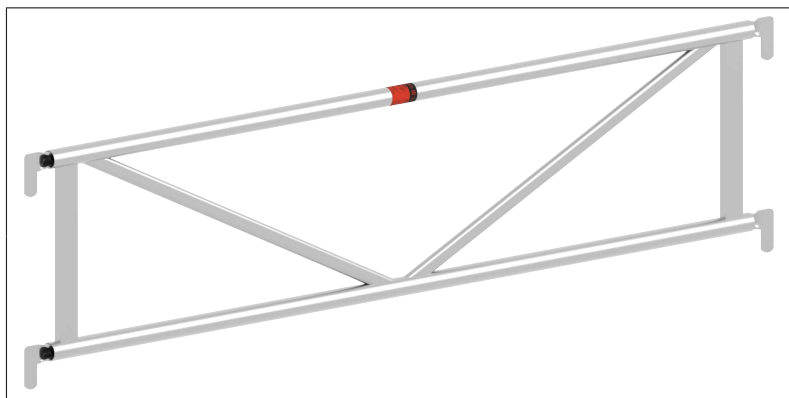

DATEN BLATT

Doppelgeländer

Aluminium

Art.-Nr.	1732.157
Feldlänge	1,57 m
Material	Stahl feuerverzinkt
Verpackungsgrößen- gewicht	3,5 kg

Aluminium

Art.-Nr.	1732.207
Feldlänge	2,07 m
Material	Stahl feuerverzinkt
Verpackungsgrößen- gewicht	4,6 kg

Aluminium

Art.-Nr.	1732.257
Feldlänge	2,57 m
Material	Stahl feuerverzinkt
Verpackungsgrößen- gewicht	5,8 kg

DATEN BLATT

Layher 

Mehr möglich. Das Gerüst System.

Erstellt: 17.06.2026

Aluminium

Art.-Nr.	1732.307
Feldlänge	3,07 m
Material	Stahl feuerverzinkt
Verpackungsgrößen- gewicht	6,7 kg