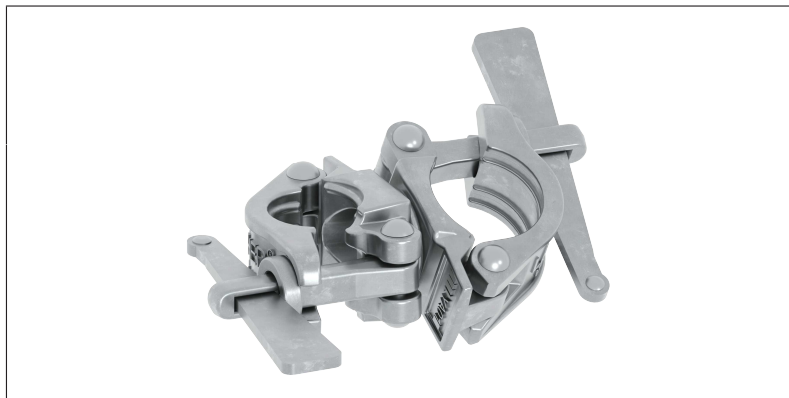

DATEN BLATT

Layher 

Mehr möglich. Das Gerüst System.

Erstellt: 17.06.2026

Keil-Spindel-Drehkupplung

Art.-Nr.	4735.000
Material	Stahl feuerverzinkt
Verpackungsgrößen- gewicht	1,82 kg

Weitere Produktbilder

Wilhelm Layher GmbH & Co KG