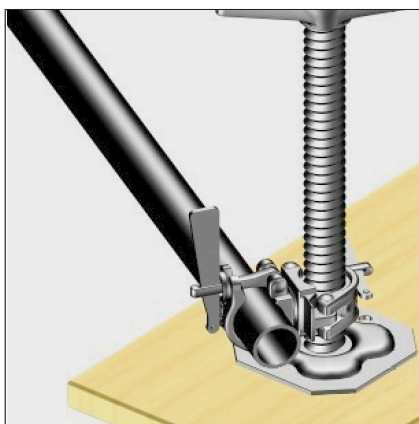

DATEN BLATT

Layher 

Mehr möglich. Das Gerüst System.

Erstellt: 17.06.2026

Keil-Spindel-Drehkupplung

Art.-Nr.	4735.000
Material	Stahl feuerverzinkt
Verpackungsgrößen- gewicht	1,82 kg

Weitere Produktbilder

Wilhelm Layher GmbH & Co KG