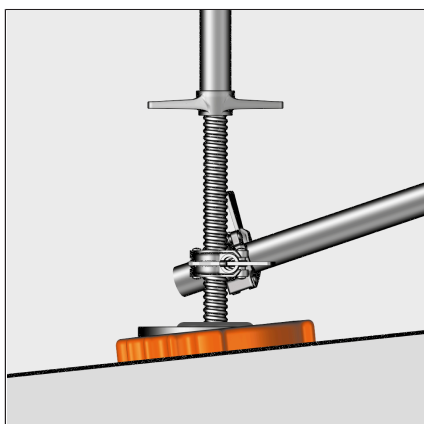

DATEN BLATT

Layher 

Mehr möglich. Das Gerüst System.

Erstellt: 17.06.2026

Keil-Spindel-Drehkupplung

Art.-Nr.	4735.000
Material	Stahl feuerverzinkt
Verpackungsgrößen- gewicht	1,82 kg

Weitere Produktbilder

Wilhelm Layher GmbH & Co KG