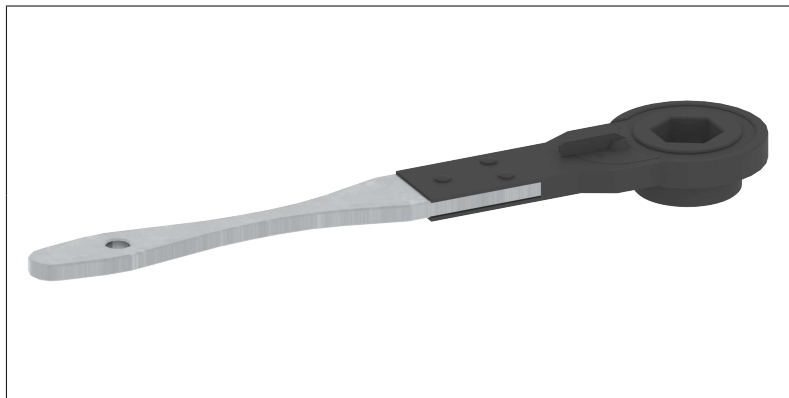

DATEN BLATT

Gerüst-Rätsche

mit Umschalthebel für Rechts- und Linkslauf

Art.-Nr.	4726.019
Material	Stahl galvanisch verzinkt
Verpackungsgrößen- gewicht	0,71 kg

mit Umschalthebel für Rechts- und Linkslauf

Art.-Nr.	4726.022
Material	Stahl galvanisch verzinkt
Verpackungsgrößen- gewicht	0,71 kg