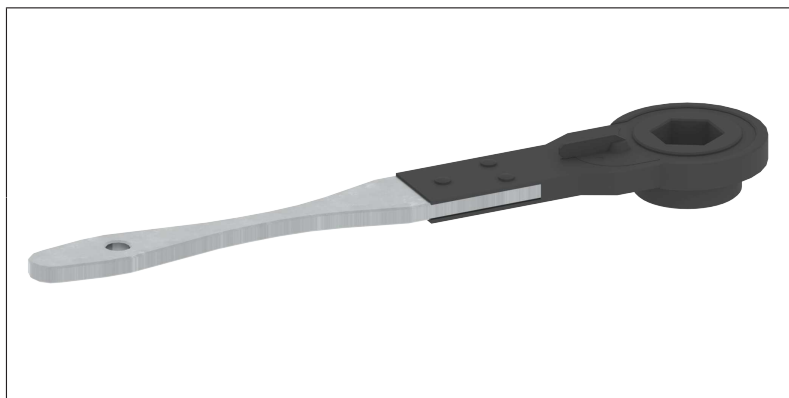

DATEN BLATT

Gerüst-Rätsche

mit Umschalthebel für Rechts- und Linkslauf

Art.-Nr.	4726.019
Material	Stahl galvanisch verzinkt
Verpackungsgrößen- gewicht	0,71 kg

mit Umschalthebel für Rechts- und Linkslauf

Art.-Nr.	4726.022
Material	Stahl galvanisch verzinkt
Verpackungsgrößen- gewicht	0,71 kg