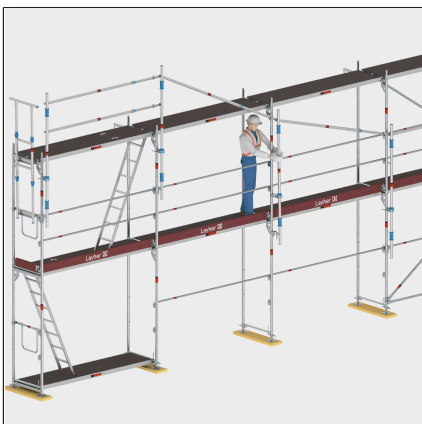

Weitere Produktbilder

Wilhelm Layher GmbH & Co KG

Ochsenbacher Straße 56
74363 Güglingen-Eibensbach
Deutschland

Telefon (0 71 35) 70-0
E-Mail info@layher.com
www.layher.com

Alle Preise verstehen sich zzgl. gesetzl. MwSt.

Technische Änderungen vorbehalten. Bauteilgewichte unterliegen Schwankungen aufgrund von Toleranzen und können daher von den gemachten Angaben abweichen. Es gelten ausschließlich unsere derzeit gültigen Liefer-, Zahlungs-, Miet- und Reparaturbedingungen. Auf Anfrage schicken wir Ihnen diese gerne zu. Außerdem sind sie unter agb.layher.com abrufbar.