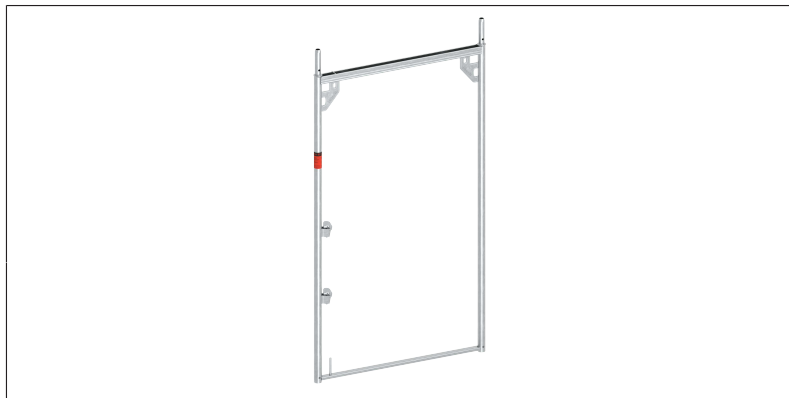

DATEN BLATT

Blitz Stellrahmen LW, Stahl

Ausgleichsrahmen 0,66 x 0,73 m

Ausgleichsrahmen 0,66 x 1,09 m

Art.-Nr.	1782.066
Feldbreite	1,09 m
Material	Stahl feuerverzinkt
Verpackungsgrößen- gewicht	11,5 kg

Ausgleichsrahmen 1,00 x 1,09 m

Art.-Nr.	1782.100
Feldbreite	1,09 m
Material	Stahl feuerverzinkt
Verpackungsgrößen- gewicht	13,7 kg

Ausgleichsrahmen 1,50 x 1,09 m mit 2 Geländer-
kästchen und Bordbrettzapfen

Art.-Nr.	1782.150
Feldbreite	1,09 m
Material	Stahl feuerverzinkt
Verpackungsgrößen- gewicht	14,9 kg

DATEN BLATT

Layher 

Mehr möglich. Das Gerüst System.

Erstellt: 17.06.2026

Standardrahmen 2,00 x 1,09 m, mit 2 Geländerkästchen (nur für Außengeländer)

Art.-Nr.	1782.200
Feldbreite	1,09 m
Material	Stahl feuerverzinkt
Verpackungsgrößengewicht	21,5 kg

Standardrahmen 2,00 x 1,09 m, mit 4 Geländerkästchen (für Innen- und Außengeländer)

Art.-Nr.	1782.204
Feldbreite	1,09 m
Material	Stahl feuerverzinkt
Verpackungsgrößengewicht	22,3 kg

Wilhelm Layher GmbH & Co KG