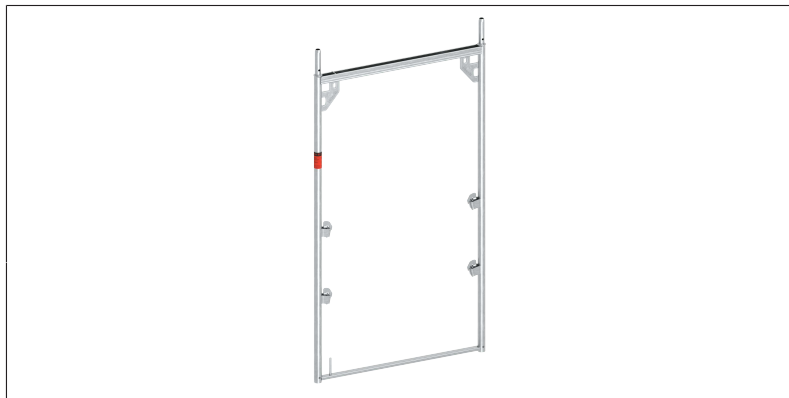

DATEN BLATT

Blitz Stellrahmen LW, Stahl

Ausgleichsrahmen 0,66 x 0,73 m

Ausgleichsrahmen 0,66 x 1,09 m

Art.-Nr.	1782.066
Feldbreite	1,09 m
Material	Stahl feuerverzinkt
Verpackungsgrößen- gewicht	11,5 kg

Ausgleichsrahmen 1,00 x 1,09 m

Art.-Nr.	1782.100
Feldbreite	1,09 m
Material	Stahl feuerverzinkt
Verpackungsgrößen- gewicht	13,7 kg

Ausgleichsrahmen 1,50 x 1,09 m mit 2 Geländer-
kästchen und Bordbrettzapfen

Art.-Nr.	1782.150
Feldbreite	1,09 m
Material	Stahl feuerverzinkt
Verpackungsgrößen- gewicht	14,9 kg

DATEN BLATT

Layher 

Mehr möglich. Das Gerüst System.

Erstellt: 17.06.2026

Standardrahmen 2,00 x 1,09 m, mit 2 Geländerkästchen (nur für Außengeländer)

Art.-Nr.	1782.200
Feldbreite	1,09 m
Material	Stahl feuerverzinkt
Verpackungsgrößengewicht	21,5 kg

Standardrahmen 2,00 x 1,09 m, mit 4 Geländerkästchen (für Innen- und Außengeländer)

Art.-Nr.	1782.204
Feldbreite	1,09 m
Material	Stahl feuerverzinkt
Verpackungsgrößengewicht	22,3 kg

Wilhelm Layher GmbH & Co KG