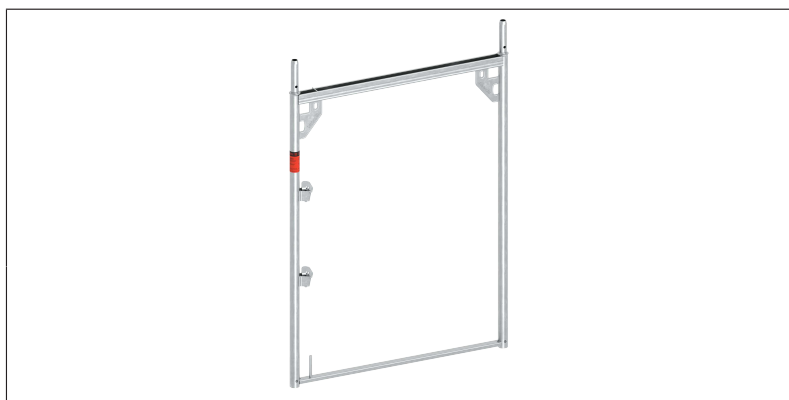

DATEN BLATT

Blitz Stellrahmen LW, Stahl

Ausgleichsrahmen 0,66 x 0,73 m

Ausgleichsrahmen 0,66 x 1,09 m

Art.-Nr.	1782.066
Feldbreite	1,09 m
Material	Stahl feuerverzinkt
Verpackungsgrößen- gewicht	11,5 kg

Ausgleichsrahmen 1,00 x 1,09 m

Art.-Nr.	1782.100
Feldbreite	1,09 m
Material	Stahl feuerverzinkt
Verpackungsgrößen- gewicht	13,7 kg

Ausgleichsrahmen 1,50 x 1,09 m mit 2 Geländer-
kästchen und Bordbrettzapfen

Art.-Nr.	1782.150
Feldbreite	1,09 m
Material	Stahl feuerverzinkt
Verpackungsgrößen- gewicht	14,9 kg

DATEN BLATT

Layher 

Mehr möglich. Das Gerüst System.

Erstellt: 17.06.2026

Standardrahmen 2,00 x 1,09 m, mit 2 Geländerkästchen (nur für Außengeländer)

Art.-Nr.	1782.200
Feldbreite	1,09 m
Material	Stahl feuerverzinkt
Verpackungsgrößengewicht	21,5 kg

Standardrahmen 2,00 x 1,09 m, mit 4 Geländerkästchen (für Innen- und Außengeländer)

Art.-Nr.	1782.204
Feldbreite	1,09 m
Material	Stahl feuerverzinkt
Verpackungsgrößengewicht	22,3 kg

Wilhelm Layher GmbH & Co KG