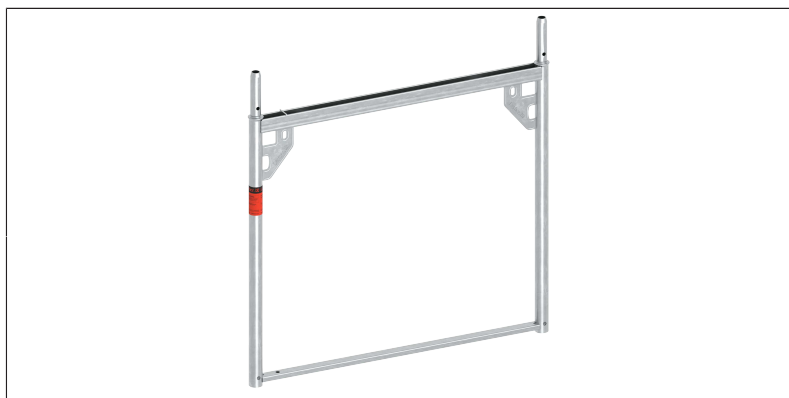

DATEN BLATT

Blitz Stellrahmen LW, Stahl

Ausgleichsrahmen 0,66 x 0,73 m

Ausgleichsrahmen 0,66 x 1,09 m

Art.-Nr.	1782.066
Feldbreite	1,09 m
Material	Stahl feuerverzinkt
Verpackungsgrößen- gewicht	11,5 kg

Ausgleichsrahmen 1,00 x 1,09 m

Art.-Nr.	1782.100
Feldbreite	1,09 m
Material	Stahl feuerverzinkt
Verpackungsgrößen- gewicht	13,7 kg

Ausgleichsrahmen 1,50 x 1,09 m mit 2 Geländer-
kästchen und Bordbrettzapfen

Art.-Nr.	1782.150
Feldbreite	1,09 m
Material	Stahl feuerverzinkt
Verpackungsgrößen- gewicht	14,9 kg

DATEN BLATT

Layher 

Mehr möglich. Das Gerüst System.

Erstellt: 17.06.2026

Standardrahmen 2,00 x 1,09 m, mit 2 Geländerkästchen (nur für Außengeländer)

Art.-Nr.	1782.200
Feldbreite	1,09 m
Material	Stahl feuerverzinkt
Verpackungsgrößengewicht	21,5 kg

Standardrahmen 2,00 x 1,09 m, mit 4 Geländerkästchen (für Innen- und Außengeländer)

Art.-Nr.	1782.204
Feldbreite	1,09 m
Material	Stahl feuerverzinkt
Verpackungsgrößengewicht	22,3 kg

Wilhelm Layher GmbH & Co KG