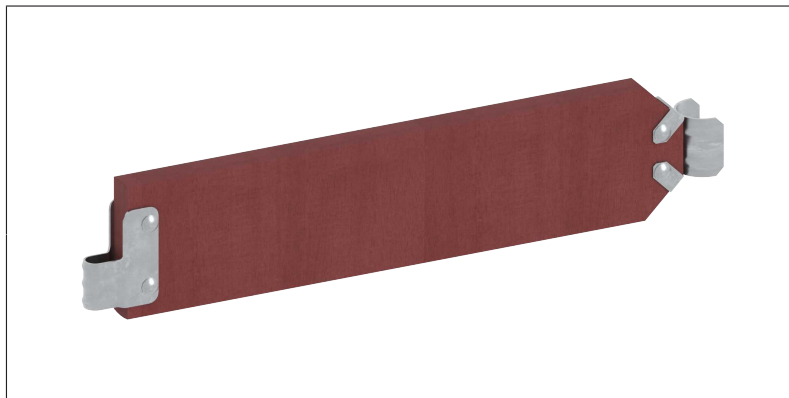

DATEN BLATT

Bordbrett

aus Holz, für Stirnseite

Art.-Nr.	1757.073
Feldlänge	0,73 m
Material	Holz-Stahl verzinkt
Verpackungsgrößen- gewicht	1,8 kg

aus Holz, für Stirnseite

Art.-Nr.	1757.109
Feldlänge	1,09 m
Material	Holz-Stahl verzinkt
Verpackungsgrößen- gewicht	2,3 kg