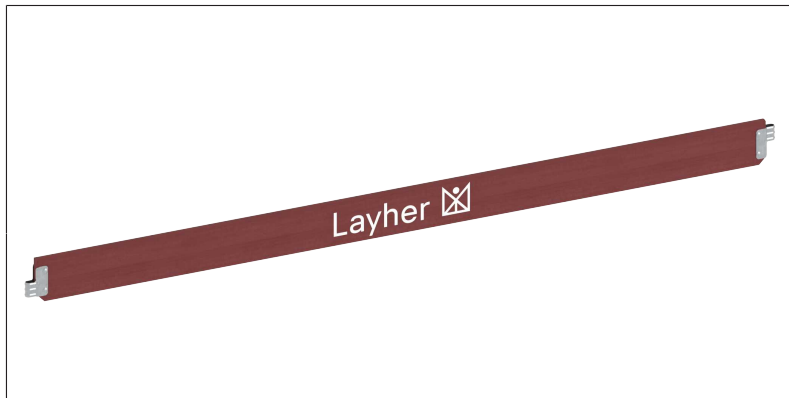

DATEN BLATT

Bordbrett

aus Holz, für Längsseite

Art.-Nr.	1756.073
Feldlänge	0,73 m
Material	Holz-Stahl verzinkt
Verpackungsgrößen- gewicht	1,6 kg

aus Holz, für Längsseite

Art.-Nr.	1756.109
Feldlänge	1,09 m
Material	Holz-Stahl verzinkt
Verpackungsgrößen- gewicht	2,4 kg

aus Holz, für Längsseite

Art.-Nr.	1757.157
Feldlänge	1,57 m
Material	Holz-Stahl verzinkt
Verpackungsgrößen- gewicht	3,1 kg

DATEN BLATT

Layher 

Mehr möglich. Das Gerüst System.

Erstellt: 17.06.2026

aus Holz, für Längsseite

Art.-Nr.	1757.207
Feldlänge	2,07 m
Material	Holz-Stahl verzinkt
Verpackungsgrößengewicht	4,7 kg

aus Holz, für Längsseite

Art.-Nr.	1757.257
Feldlänge	2,57 m
Material	Holz-Stahl verzinkt
Verpackungsgrößengewicht	5,6 kg

aus Holz, für Längsseite

Art.-Nr.	1757.307
Feldlänge	3,07 m
Material	Holz-Stahl verzinkt
Verpackungsgrößengewicht	6,8 kg

Wilhelm Layher GmbH & Co KG

Ochsenbacher Straße 56
74363 Güglingen-Eibensbach
Deutschland