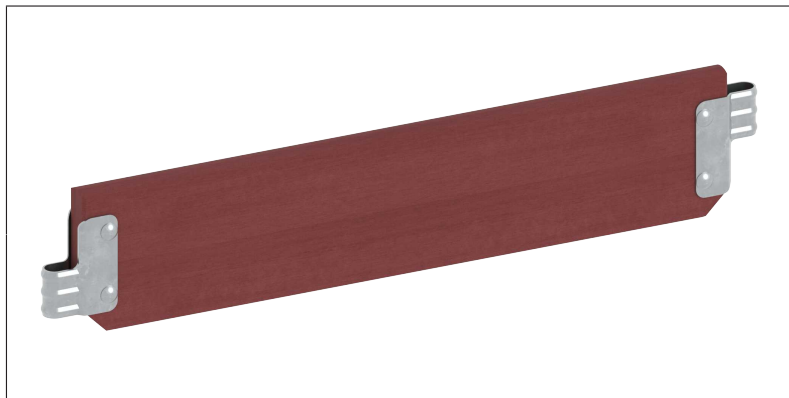

DATEN BLATT

Bordbrett

aus Holz, für Längsseite

Art.-Nr.	1756.073
Feldlänge	0,73 m
Material	Holz-Stahl verzinkt
Verpackungsgrößen- gewicht	1,6 kg

aus Holz, für Längsseite

Art.-Nr.	1756.109
Feldlänge	1,09 m
Material	Holz-Stahl verzinkt
Verpackungsgrößen- gewicht	2,4 kg

aus Holz, für Längsseite

Art.-Nr.	1757.157
Feldlänge	1,57 m
Material	Holz-Stahl verzinkt
Verpackungsgrößen- gewicht	3,1 kg

DATEN BLATT

Layher 

Mehr möglich. Das Gerüst System.

Erstellt: 17.06.2026

aus Holz, für Längsseite

Art.-Nr.	1757.207
Feldlänge	2,07 m
Material	Holz-Stahl verzinkt
Verpackungsgrößengewicht	4,7 kg

aus Holz, für Längsseite

Art.-Nr.	1757.257
Feldlänge	2,57 m
Material	Holz-Stahl verzinkt
Verpackungsgrößengewicht	5,6 kg

aus Holz, für Längsseite

Art.-Nr.	1757.307
Feldlänge	3,07 m
Material	Holz-Stahl verzinkt
Verpackungsgrößengewicht	6,8 kg

Wilhelm Layher GmbH & Co KG

Ochsenbacher Straße 56
74363 Güglingen-Eibensbach
Deutschland