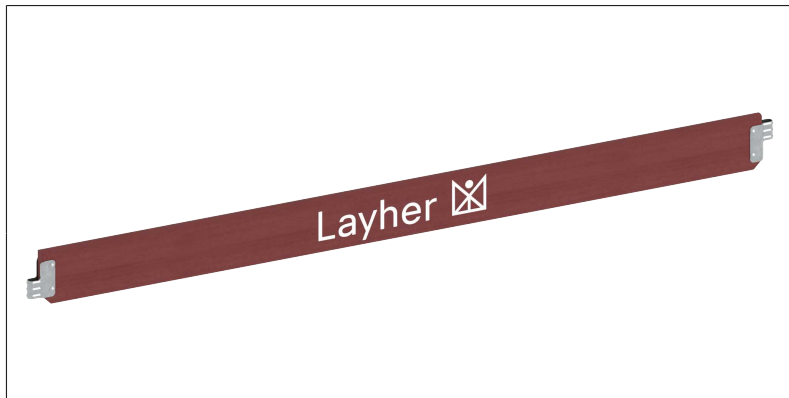

DATEN BLATT

Bordbrett

aus Holz, für Längsseite

Art.-Nr.	1756.073
Feldlänge	0,73 m
Material	Holz-Stahl verzinkt
Verpackungsgrößen- gewicht	1,6 kg

aus Holz, für Längsseite

Art.-Nr.	1756.109
Feldlänge	1,09 m
Material	Holz-Stahl verzinkt
Verpackungsgrößen- gewicht	2,4 kg

aus Holz, für Längsseite

Art.-Nr.	1757.157
Feldlänge	1,57 m
Material	Holz-Stahl verzinkt
Verpackungsgrößen- gewicht	3,1 kg

DATEN BLATT

Layher 

Mehr möglich. Das Gerüst System.

Erstellt: 17.06.2026

aus Holz, für Längsseite

Art.-Nr.	1757.207
Feldlänge	2,07 m
Material	Holz-Stahl verzinkt
Verpackungsgrößengewicht	4,7 kg

aus Holz, für Längsseite

Art.-Nr.	1757.257
Feldlänge	2,57 m
Material	Holz-Stahl verzinkt
Verpackungsgrößengewicht	5,6 kg

aus Holz, für Längsseite

Art.-Nr.	1757.307
Feldlänge	3,07 m
Material	Holz-Stahl verzinkt
Verpackungsgrößengewicht	6,8 kg

Wilhelm Layher GmbH & Co KG

Ochsenbacher Straße 56
74363 Güglingen-Eibensbach
Deutschland