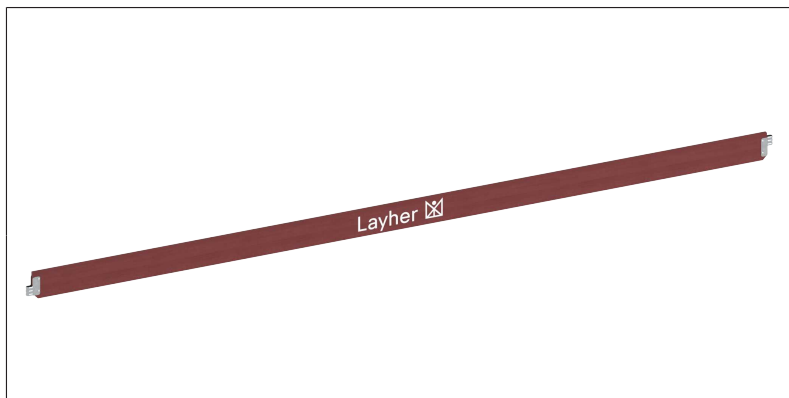

DATEN BLATT

Layher 

Mehr möglich. Das Gerüst System.

Erstellt: 17.06.2026

aus Holz, für Längsseite

Art.-Nr.	1757.414
Feldlänge	4,14 m
Material	Holz-Stahl verzinkt
Verpackungsgrößen- gewicht	10,3 kg

Wilhelm Layher GmbH & Co KG