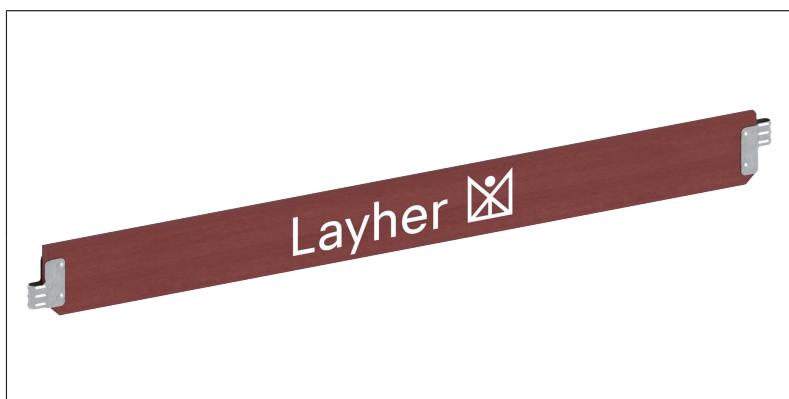

DATEN BLATT

Bordbrett

aus Holz, für Längsseite

Art.-Nr.	1756.073
Feldlänge	0,73 m
Material	Holz-Stahl verzinkt
Verpackungsgrößen- gewicht	1,6 kg

aus Holz, für Längsseite

Art.-Nr.	1756.109
Feldlänge	1,09 m
Material	Holz-Stahl verzinkt
Verpackungsgrößen- gewicht	2,4 kg

aus Holz, für Längsseite

Art.-Nr.	1757.157
Feldlänge	1,57 m
Material	Holz-Stahl verzinkt
Verpackungsgrößen- gewicht	3,1 kg

DATEN BLATT

Layher 

Mehr möglich. Das Gerüst System.

Erstellt: 17.06.2026

aus Holz, für Längsseite

Art.-Nr.	1757.207
Feldlänge	2,07 m
Material	Holz-Stahl verzinkt
Verpackungsgrößengewicht	4,7 kg

aus Holz, für Längsseite

Art.-Nr.	1757.257
Feldlänge	2,57 m
Material	Holz-Stahl verzinkt
Verpackungsgrößengewicht	5,6 kg

aus Holz, für Längsseite

Art.-Nr.	1757.307
Feldlänge	3,07 m
Material	Holz-Stahl verzinkt
Verpackungsgrößengewicht	6,8 kg

Wilhelm Layher GmbH & Co KG

Ochsenbacher Straße 56
74363 Güglingen-Eibensbach
Deutschland