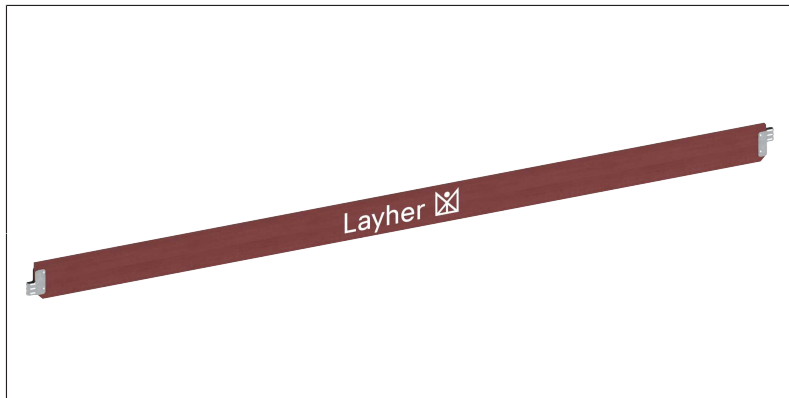

DATEN BLATT

Bordbrett

aus Holz, für Längsseite

Art.-Nr.	1756.073
Feldlänge	0,73 m
Material	Holz-Stahl verzinkt
Verpackungsgrößen- gewicht	1,6 kg

aus Holz, für Längsseite

Art.-Nr.	1756.109
Feldlänge	1,09 m
Material	Holz-Stahl verzinkt
Verpackungsgrößen- gewicht	2,4 kg

aus Holz, für Längsseite

Art.-Nr.	1757.157
Feldlänge	1,57 m
Material	Holz-Stahl verzinkt
Verpackungsgrößen- gewicht	3,1 kg

DATEN BLATT

Layher 

Mehr möglich. Das Gerüst System.

Erstellt: 17.06.2026

aus Holz, für Längsseite

Art.-Nr.	1757.207
Feldlänge	2,07 m
Material	Holz-Stahl verzinkt
Verpackungsgrößengewicht	4,7 kg

aus Holz, für Längsseite

Art.-Nr.	1757.257
Feldlänge	2,57 m
Material	Holz-Stahl verzinkt
Verpackungsgrößengewicht	5,6 kg

aus Holz, für Längsseite

Art.-Nr.	1757.307
Feldlänge	3,07 m
Material	Holz-Stahl verzinkt
Verpackungsgrößengewicht	6,8 kg

Wilhelm Layher GmbH & Co KG

Ochsenbacher Straße 56
74363 Güglingen-Eibensbach
Deutschland