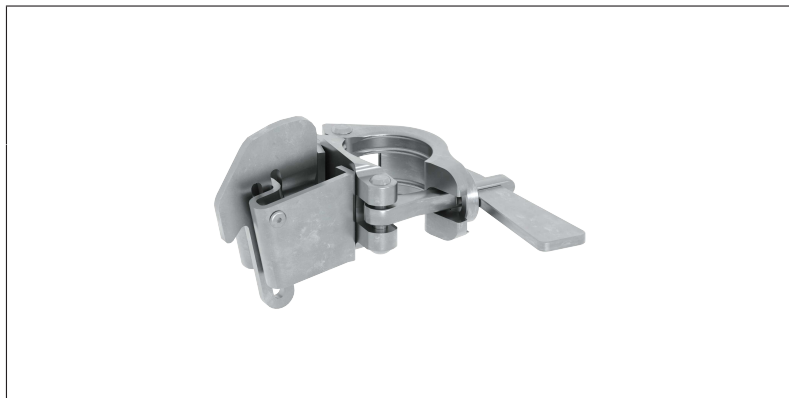

DATEN BLATT

Layher 

Mehr möglich. Das Gerüst System.

Erstellt: 08.05.2026

Geländerkupplung mit Kästchen

Art.-Nr.	1735.000
Material	Stahl feuerverzinkt
Verpackungsgrößen- gewicht	1,3 kg

Wilhelm Layher GmbH & Co KG