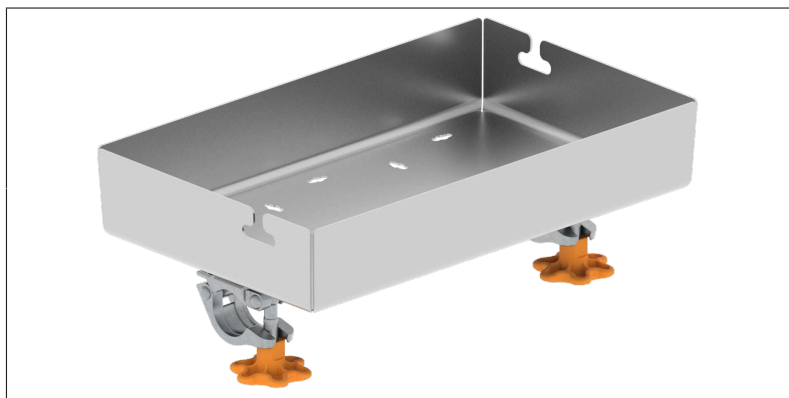

DATEN BLATT

FG Ablagebox

zur Aufbewahrung von Werkzeug auf dem Fahrgerüst, Aussparungen zur Kabelführung

Art.-Nr.	1305.030
Verpackungsgrößen- gewicht	3,3 kg